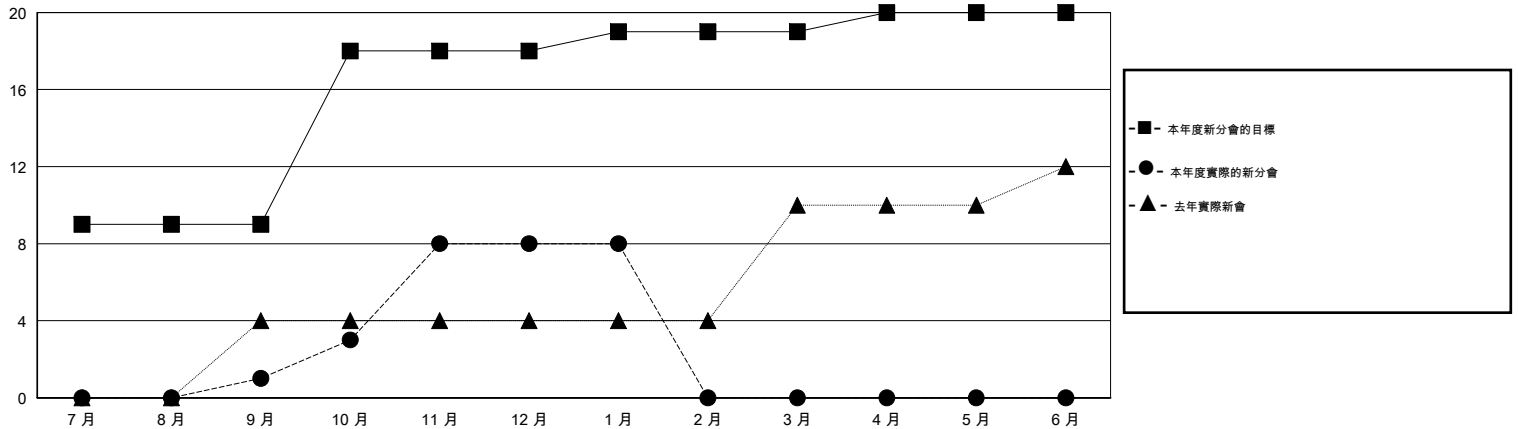

MONTHLY MEMBERSHIP PROGRESS REPORT

District 382

Results as of: 1/31/2015

GMT: WUSHUN XU

地點 CHINA

GMT憲章區 5

分會				
成果 2014-2015				
季	新分會目標	新會	會員流失的分會	淨增/減
7月/8月/9月	9	1	2	-1
10月/11月/12月	9	7	2	5
1月/2月/3月	1	0	0	0
4月/5月/6月	1	0	0	0

位會員@每位須繳				
成果 2014-2015				
季	新會員目標	增加的授証/新會員	退會人數	淨增/減
7月/8月/9月	420	200	41	159
10月/11月/12月	520	544	140	404
1月/2月/3月	30	11	0	11
4月/5月/6月	-270	0	0	0

目標與實際新會累積