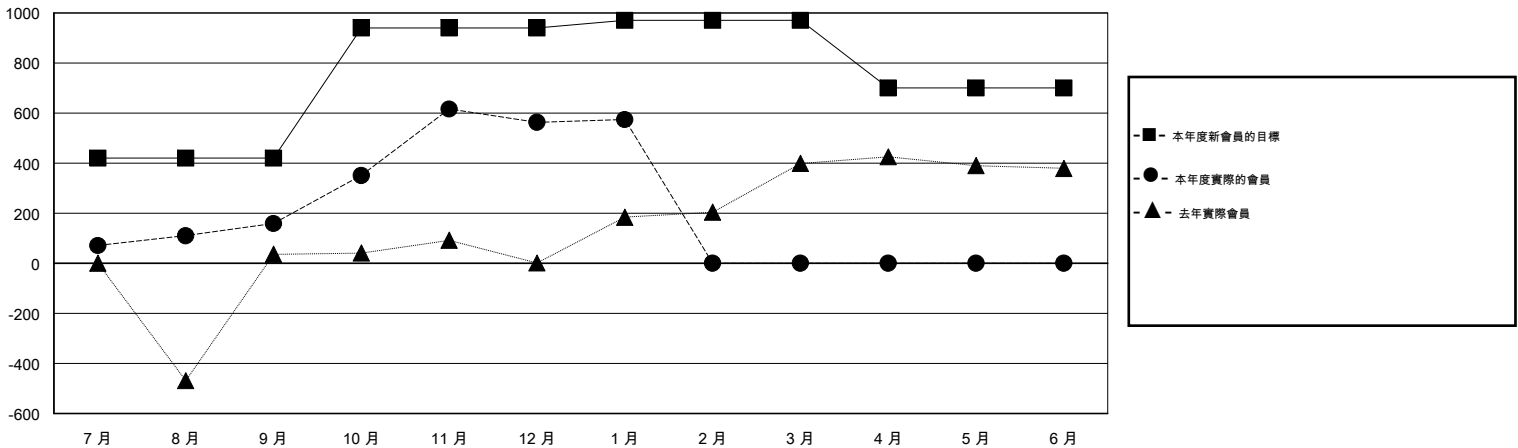

目標和實際會員累積

已取消的分會: 4	65 CLUBS OF 94 增添1位或以上的新會員	性別分佈
放棄的會員		男 1,914 (61.44%)
過世 0		女 1,201 (38.56%)
分會已取消 0	點擊這裡取得健康評估資料	家庭單位會員 392
其他 181		戶長 152
總計 181		非戶長 240